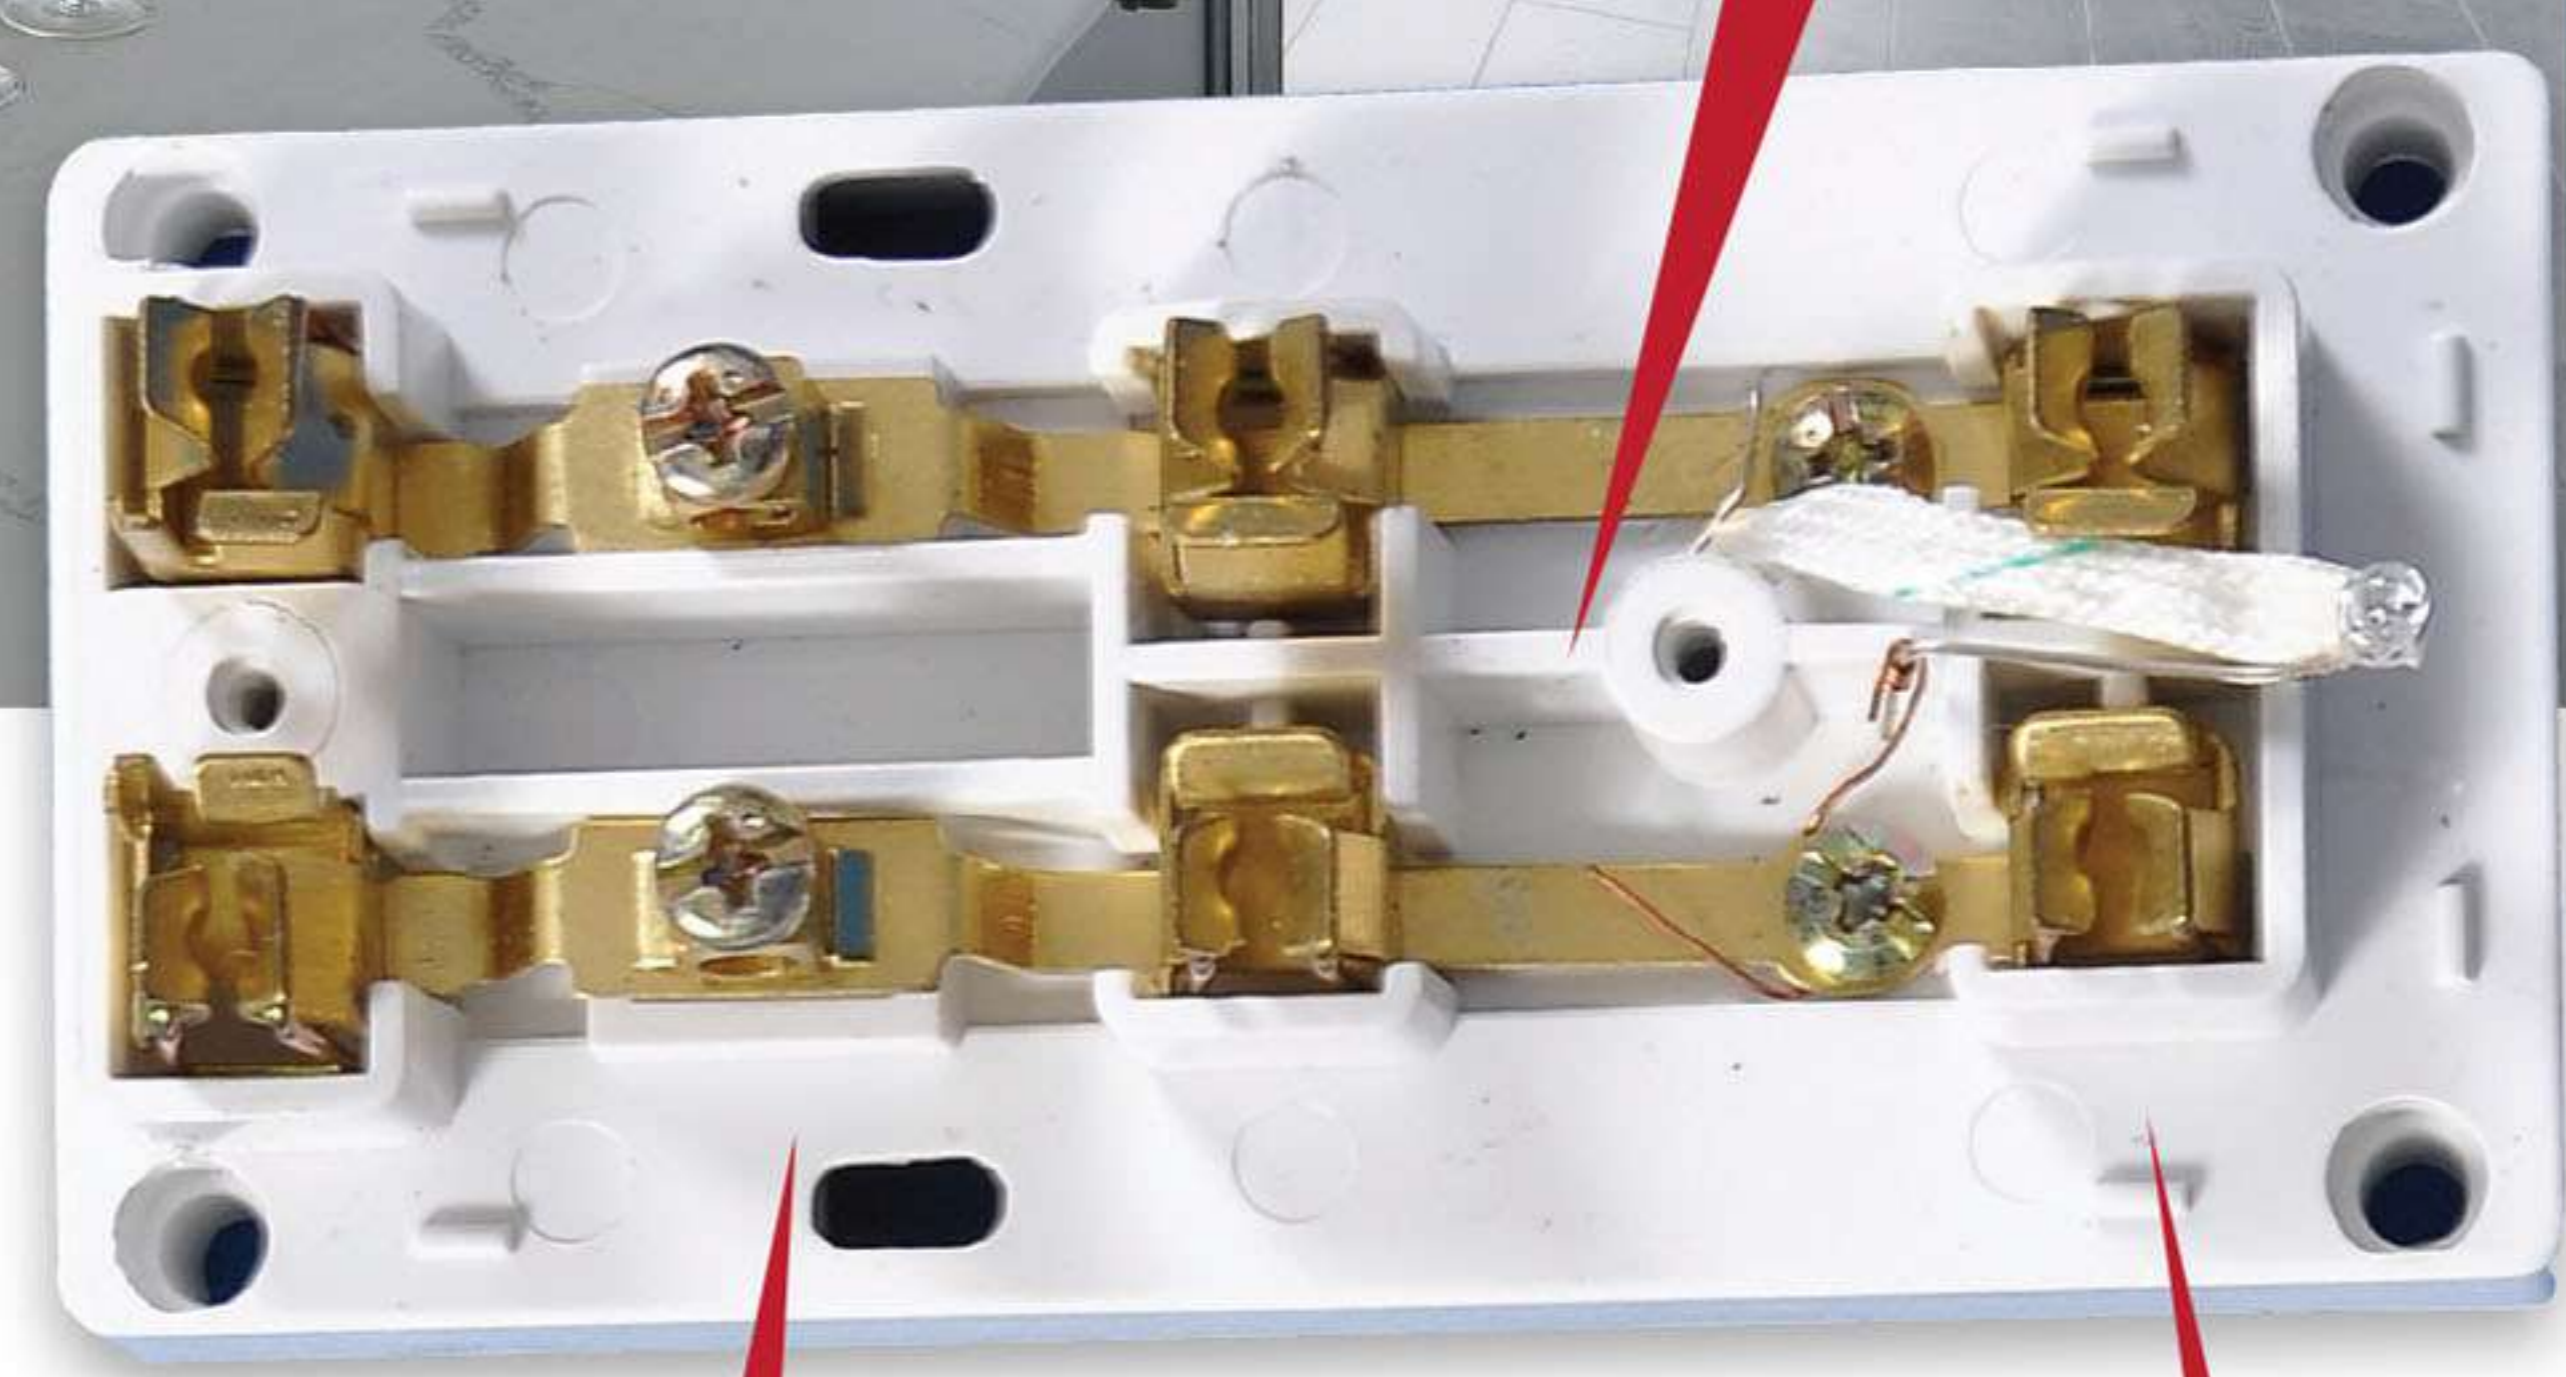

**CẦU CHÌ 10A 250V  
CCE10  
Giá : 7,600Đ**

**CÔNG TẮC ĐƠN NỔ  
CÓ DẠ QUANG  
CTE01  
Giá: 5.600Đ**

Linh kiện đồng cao cấp,  
tuổi thọ cao

Cực đúc bắt dây

Có nhíp kẹp