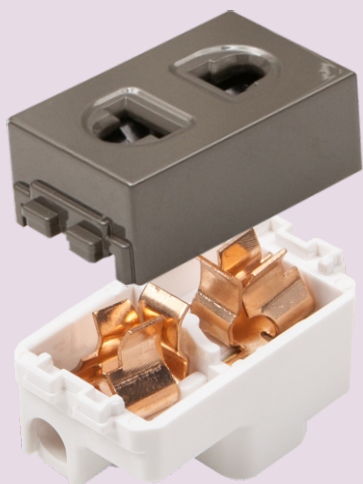

### Ổ cắm Data

- Có loại 4 dây, 6 dây và 8 dây
- Văn phòng • Phòng ăn
  - Phòng khách • Phòng ngủ

## Công tắc

- Công tắc được thiết kế với tuổi thọ dài hơn (phù hợp tiêu chuẩn IEC) với khoảng 40.000 lần tắt /bật.
- Đặc biệt có công tắc kép, cho phép lắp tới 6 công tắc trên 1 mặt thiết bị.
- Tiếp điểm công tắc được làm bằng hợp kim bạc chống hồ quang, cơ cấu đóng mạch dứt khoát nhờ lò xo xoắn.
- Thân công tắc làm bằng nhựa PC chịu nhiệt, chịu va đập và có độ cách điện cao.