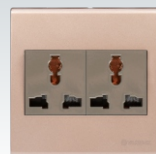

S98CC/3X/
Mặt 3 mô-đun
S98CC/UAM/M/
Ổ cắm đa năng có màn che
cỡ trung