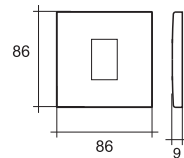

Ổ cắm

S98CC/3X/

Mặt 3 mô-đun

S98CC/U/DOD/

Ổ cắm 2 chấu có màn che

S98CC/2X/

Mặt 2 mô-đun

S98CC/UAM/DOD/

Ổ cắm đa năng có màn che

S98CC/U/DOD/

Ổ cắm 2 chấu có màn che

S98CC/2X/

Mặt 2 mô-đun

S98CC/UE/

Ổ cắm 3 chấu có màn che

S98CC/3X/

Mặt 3 mô-đun

S98CC/UE/

2 ổ cắm 3 chấu có màn che

Ổ cắm DATA

S98CC/2X/

Mặt 2 mô-đun

S98CC/31RJ5E/

Ổ cắm máy tính 8 dây có màn che

S98CC/U/

Ổ cắm 2 chấu có màn che

S98CC/2X/

Mặt 2 mô-đun

S98CC/800VX/

Hạt chiết áp đèn 800VA

S98CC/1X/

Mặt 1 mô-đun

S98CC/500VX/

Hạt chiết áp đèn 500VA

S98CC/1X/

Mặt 1 mô-đun

S98CC/400VX/

Hạt chiết áp quạt 400VA

S98CC/1X/

Mặt 1 mô-đun

S98CC/TV/

Ổ cắm Anten Tivi

S98CC/1X/

Mặt 1 mô-đun

S98CC/31RJ/

Ổ cắm điện thoại 4 dây có màn che

S98CC/1X/

Mặt 1 mô-đun

S98CC/BTD/

Hạt cầu chì

Ổ cắm DATA

S98CC/3X/

Mặt 3 mô-đun

S98CC/MBP2/L/

Nút nhấn chuông cỡ lớn

Màu Sâm-panh

S A P

Màu đồng

D O

Màu bạc

B A

Màu xám ánh kim

X A K

Màu đen ánh kim

D A K