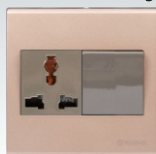

S98CC/3X/
Mặt 3 mô-đun
S98CC/UAM/M/
Ổ cắm đa năng có màn che
cỡ trung
S98CC/M/M/
Công tắc 2 chiều cỡ trung